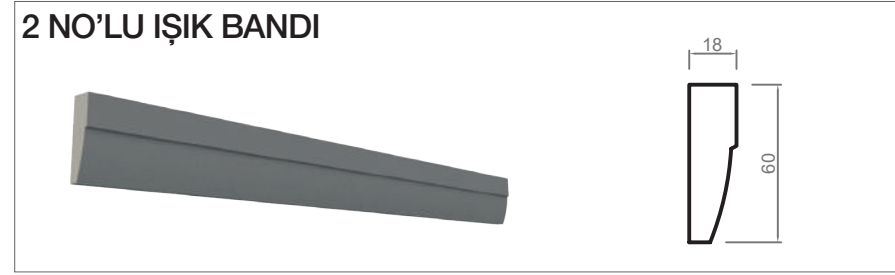

# DEKOR PANEL MONTAJ ÖRNEKLERİ

**DEKOR PANEL KODLARI**

**ÜST VE ALT DEKOR PANELLER**

**BOY DEKOR PANELLER**

**DEKOR PANELLER KESİT ÖLÇÜLERİ**

CS-01 / DAVLUMBAZ - KLASİK

CS-02 / DAVLUMBAZ - RUSTİK

CS-03 / DAVLUMBAZ - MODERN