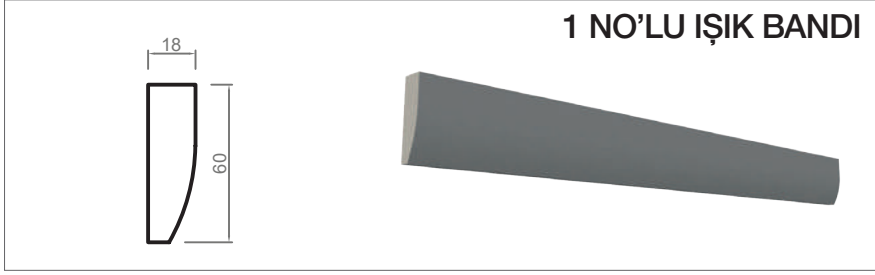

# DEKOR PANEL MONTAJ ÖRNEKLERİ

**DEKOR PANEL KODLARI**

**ÜST VE ALT DEKOR PANELLER**

**BOY DEKOR PANELLER**

**DEKOR PANELLER KESİT ÖLÇÜLERİ**

CS-01 / DAVLUMBAZ - KLASİK

CS-02 / DAVLUMBAZ - RUSTİK

CS-03 / DAVLUMBAZ - MODERN