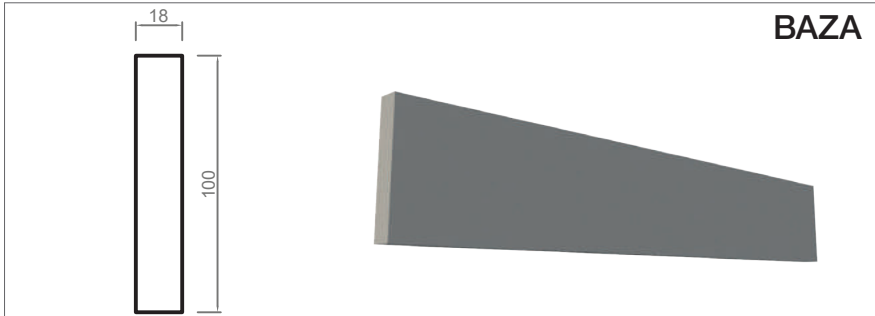

# DEKOR PANEL MONTAJ ÖRNEKLERİ

**DEKOR PANEL KODLARI**

**ÜST VE ALT DEKOR PANELLER**

**BOY DEKOR PANELLER**

**DEKOR PANELLER KESİT ÖLÇÜLERİ**

CS-01 / DAVLUMBAZ - KLASİK

CS-02 / DAVLUMBAZ - RUSTİK

CS-03 / DAVLUMBAZ - MODERN